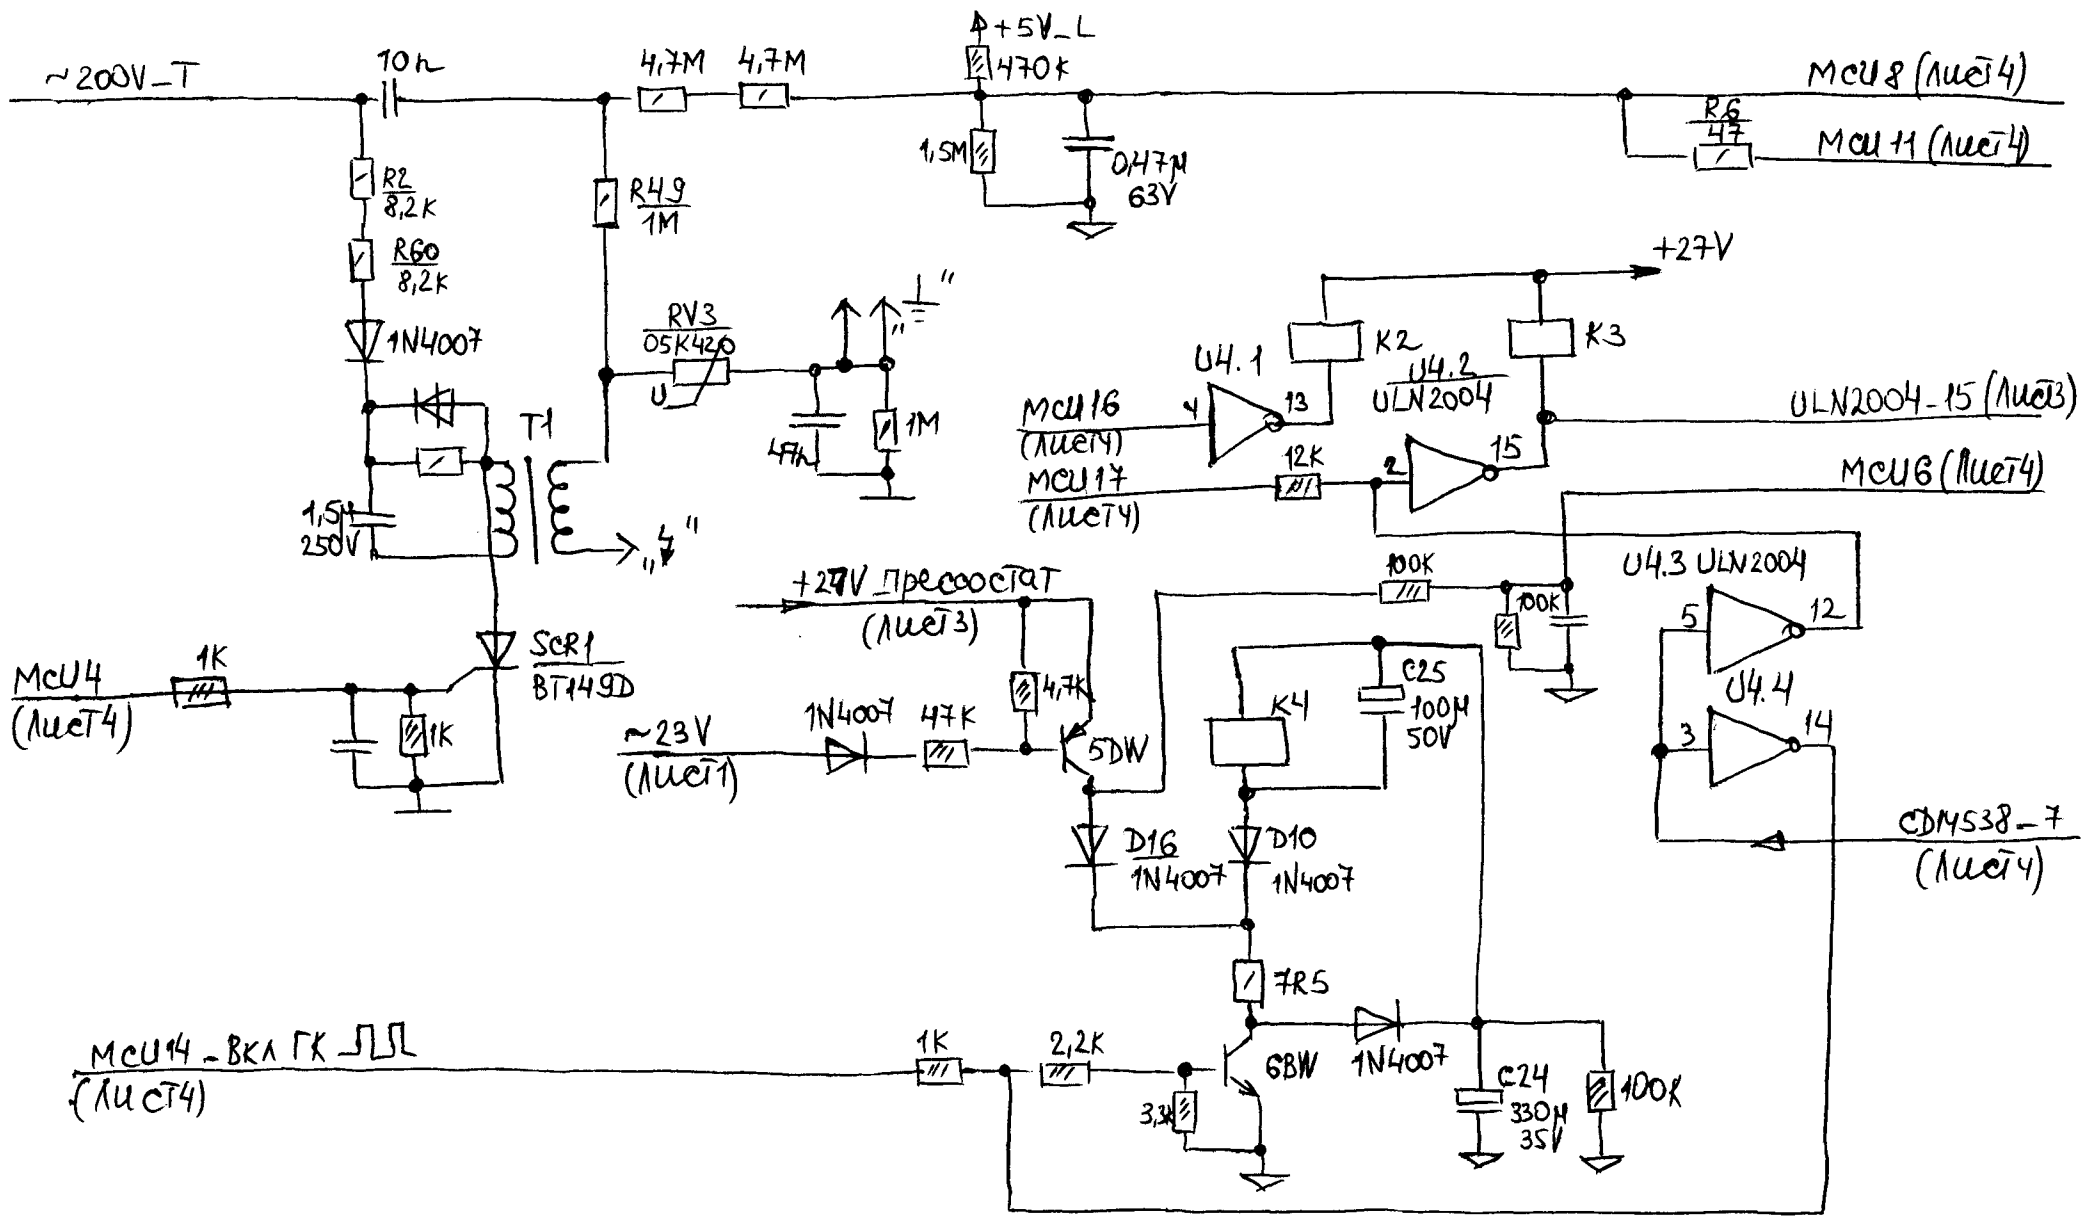

Immergas nama B&P DIMS09-IM03

kovir@tut.by

ПумаНУе

B & P DIMS09 - IM03

Розжиг, контроль пламени, включение реле

B&P DIMS09-IM03

Разъемы X2, X4, X6

B&P DIMS09-IM03

MCU, сторожевой ре

B&P DIMS09-1M03