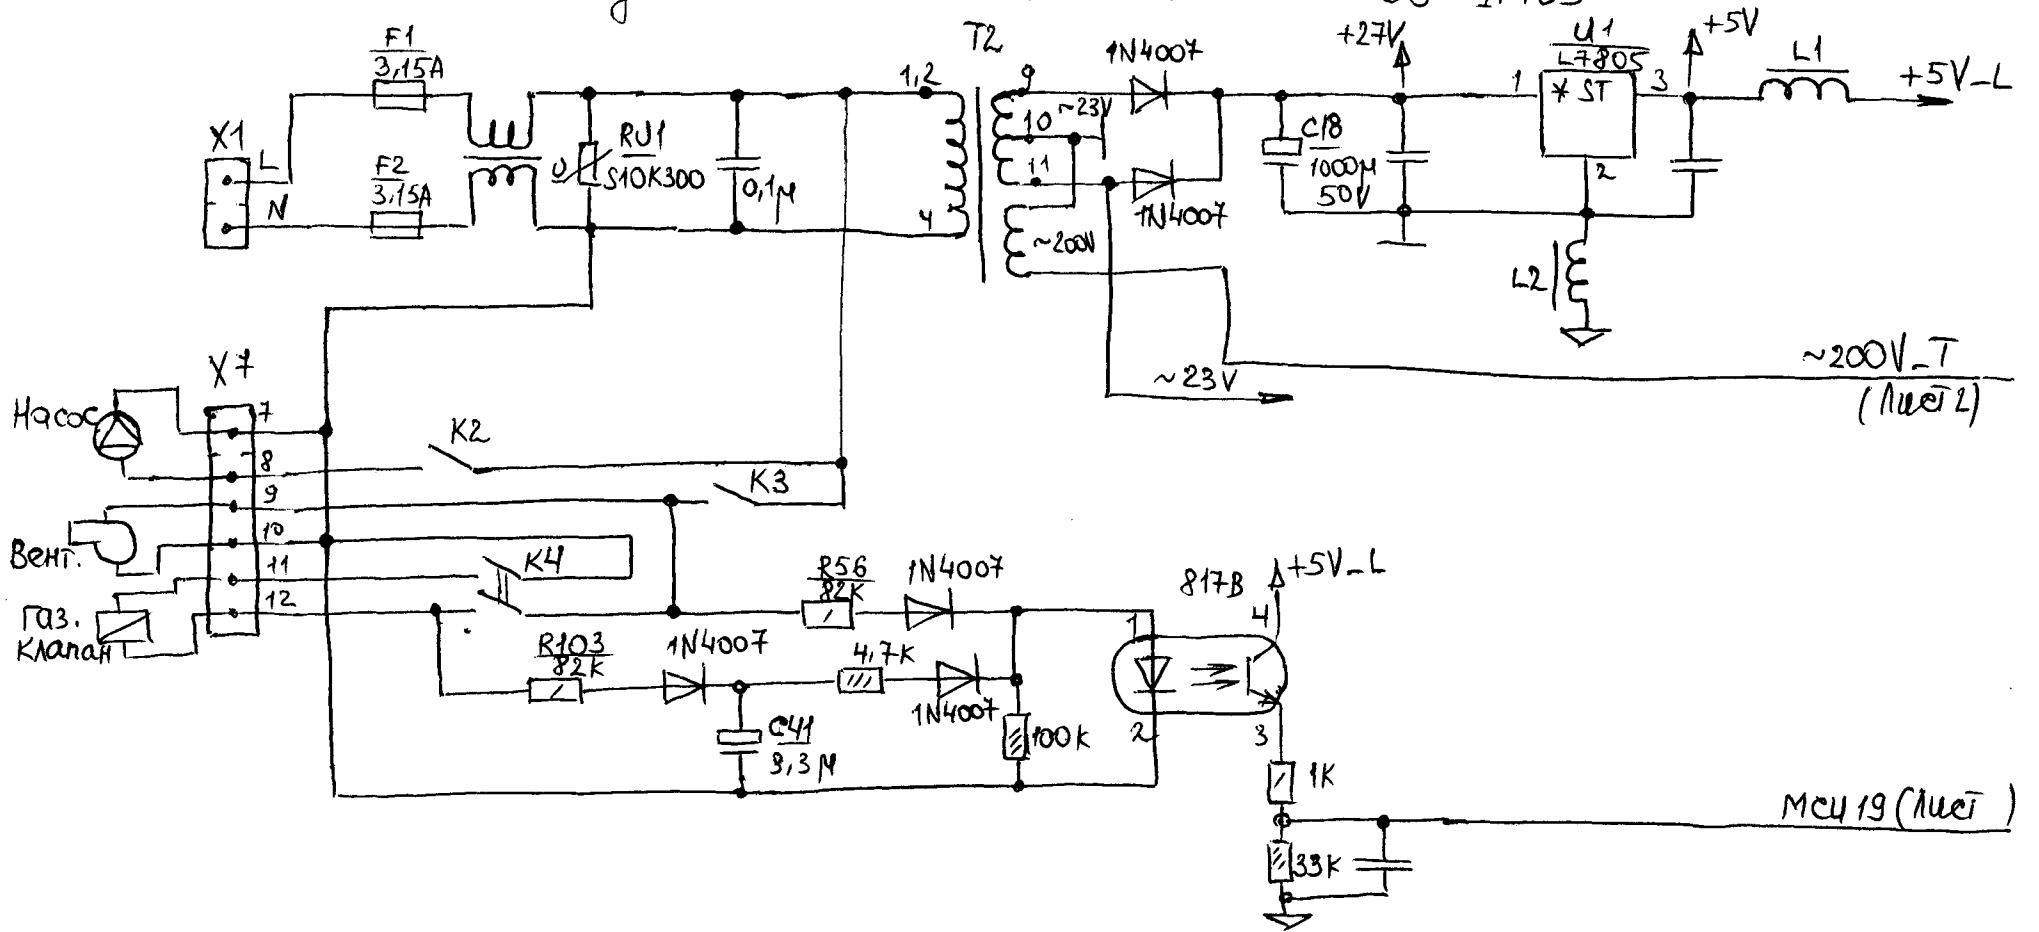

Immergas nama B&P DIMS09-IM03

kovir@tut.by

ПумаНУе

B & P DIMS09 - IM03

Розжиг, контроль пламени, включение реле

B&P DIMS09-IM03

Разъемы X2, X4, X6

B&P DIMS09-IM03

MCU, сторожевой ре

B&P DIMS09-1M03