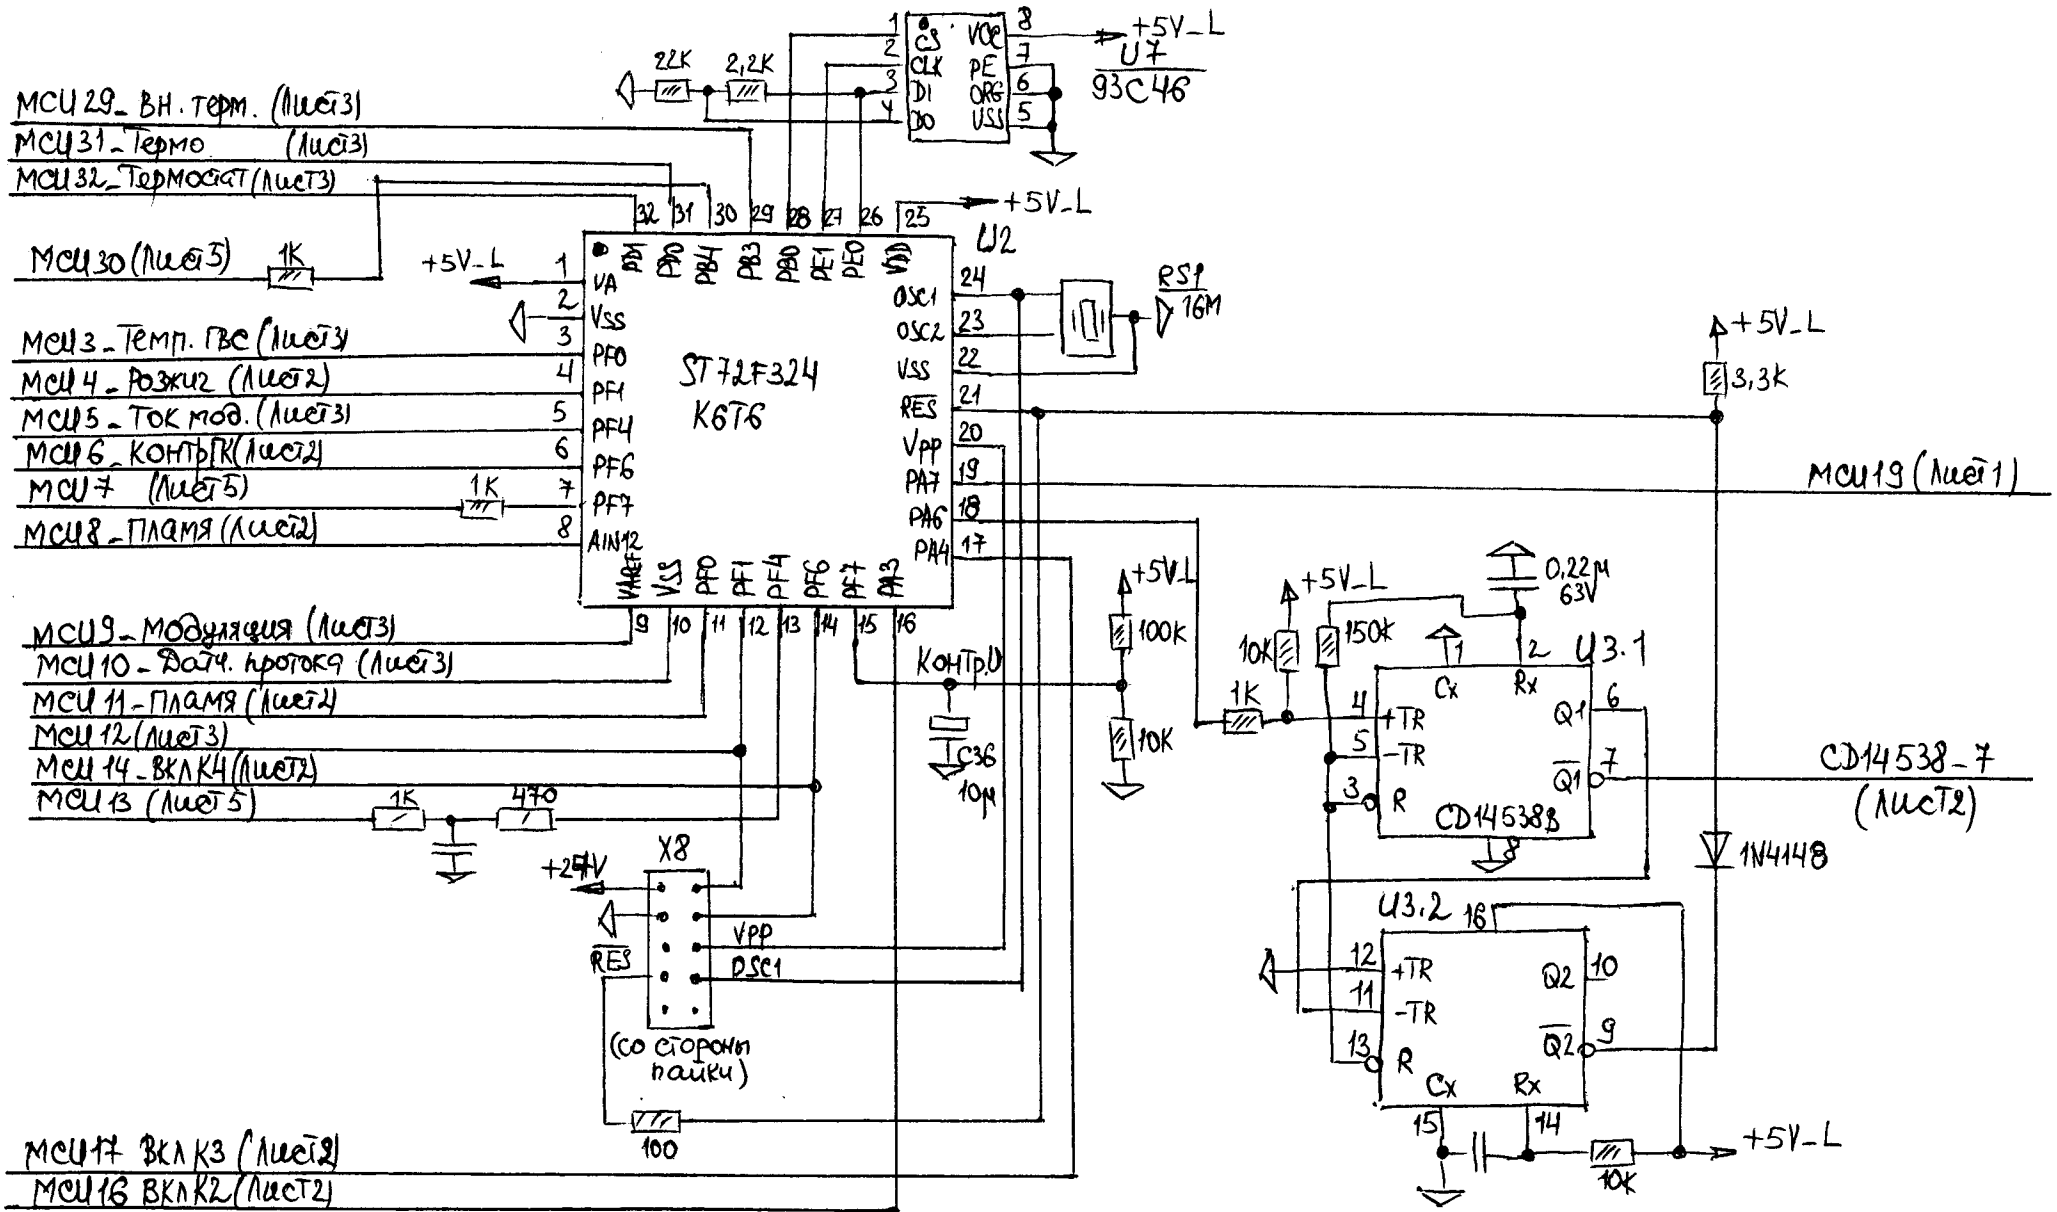

Immergas nama B&P DIMS09-IM03

kovir@tut.by

ПумаНУе

B & P DIMS09 - IM03

Розжиг, контроль пламени, включение реле

B&P DIMS09-IM03

Разъемы X2, X4, X6

B&P DIMS09-IM03

MCU, сторожевой ре

B&P DIMS09-1M03