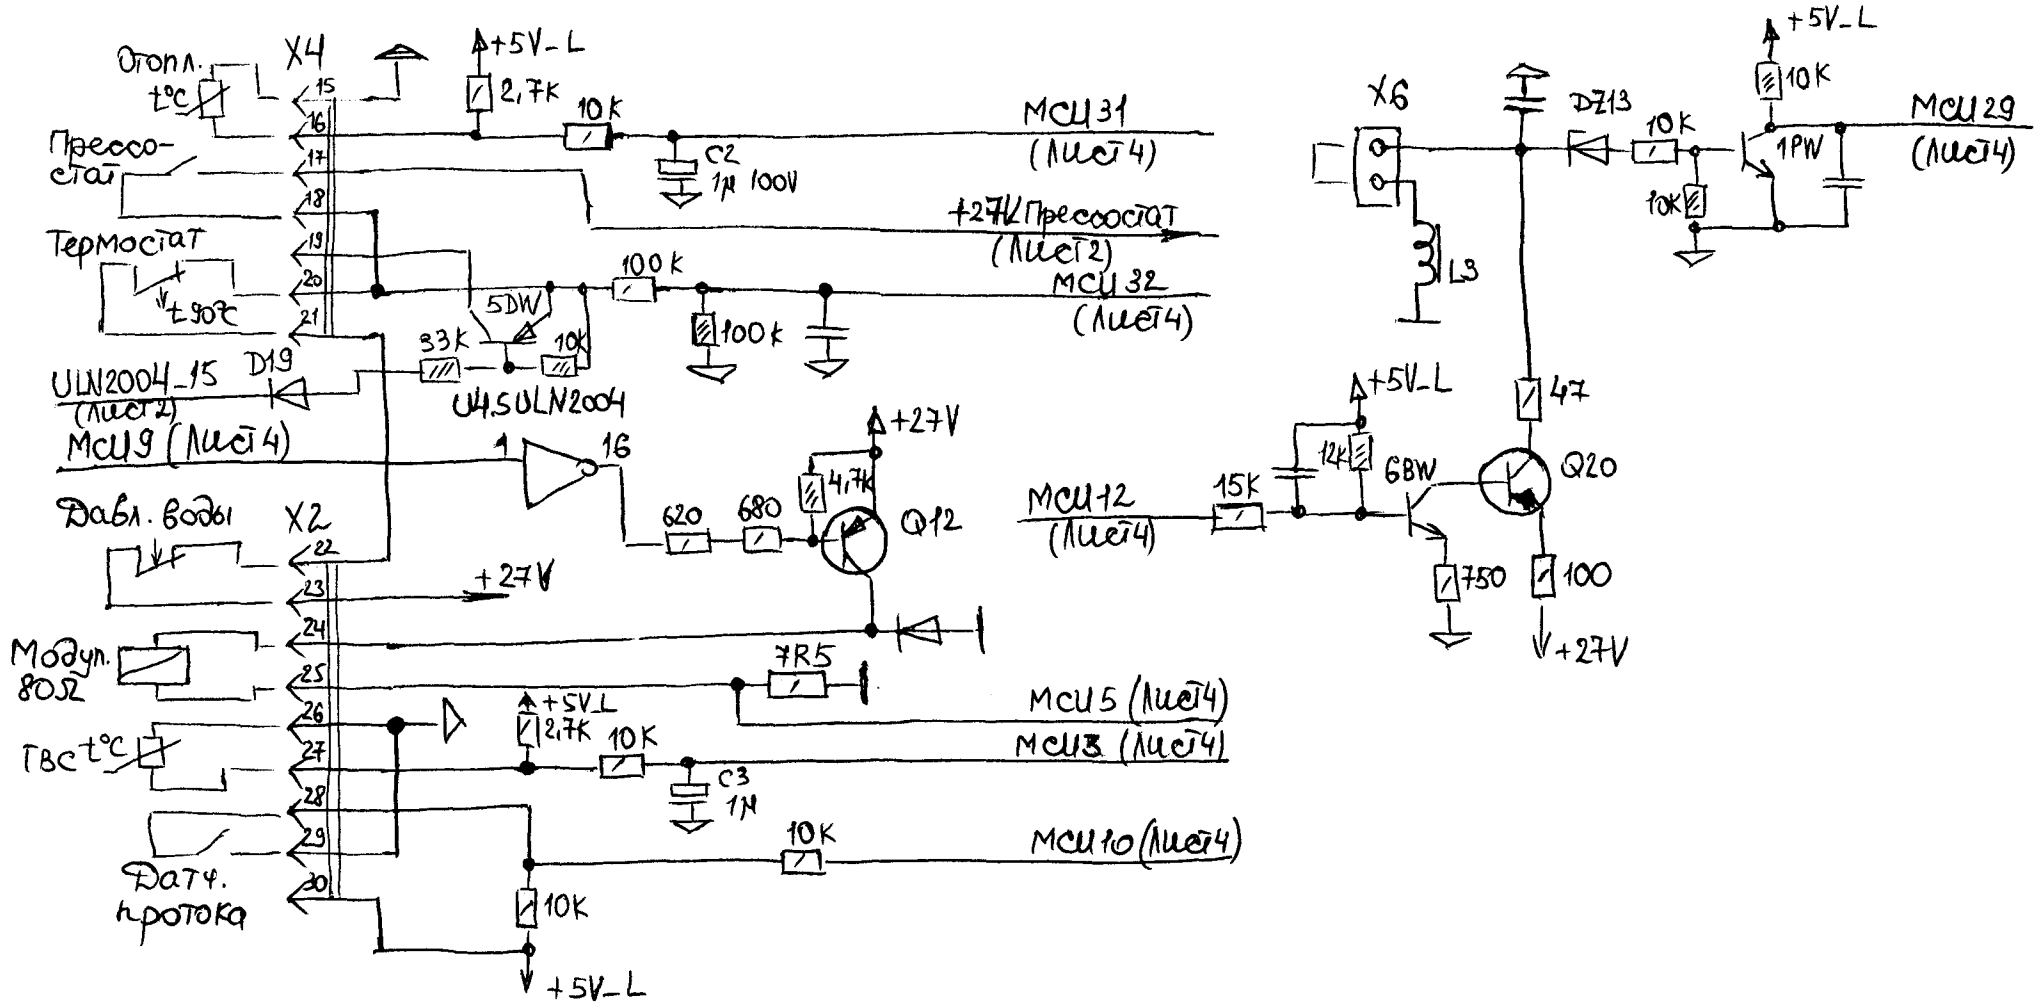

Immergas nama B&P DIMS09-IM03

kovir@tut.by

ПумаНУе

B & P DIMS09 - IM03

Розжиг, контроль пламени, включение реле

B&P DIMS09-IM03

Разъемы X2, X4, X6

B&P DIMS09-IM03

MCU, сторожевой ре

B&P DIMS09-1M03