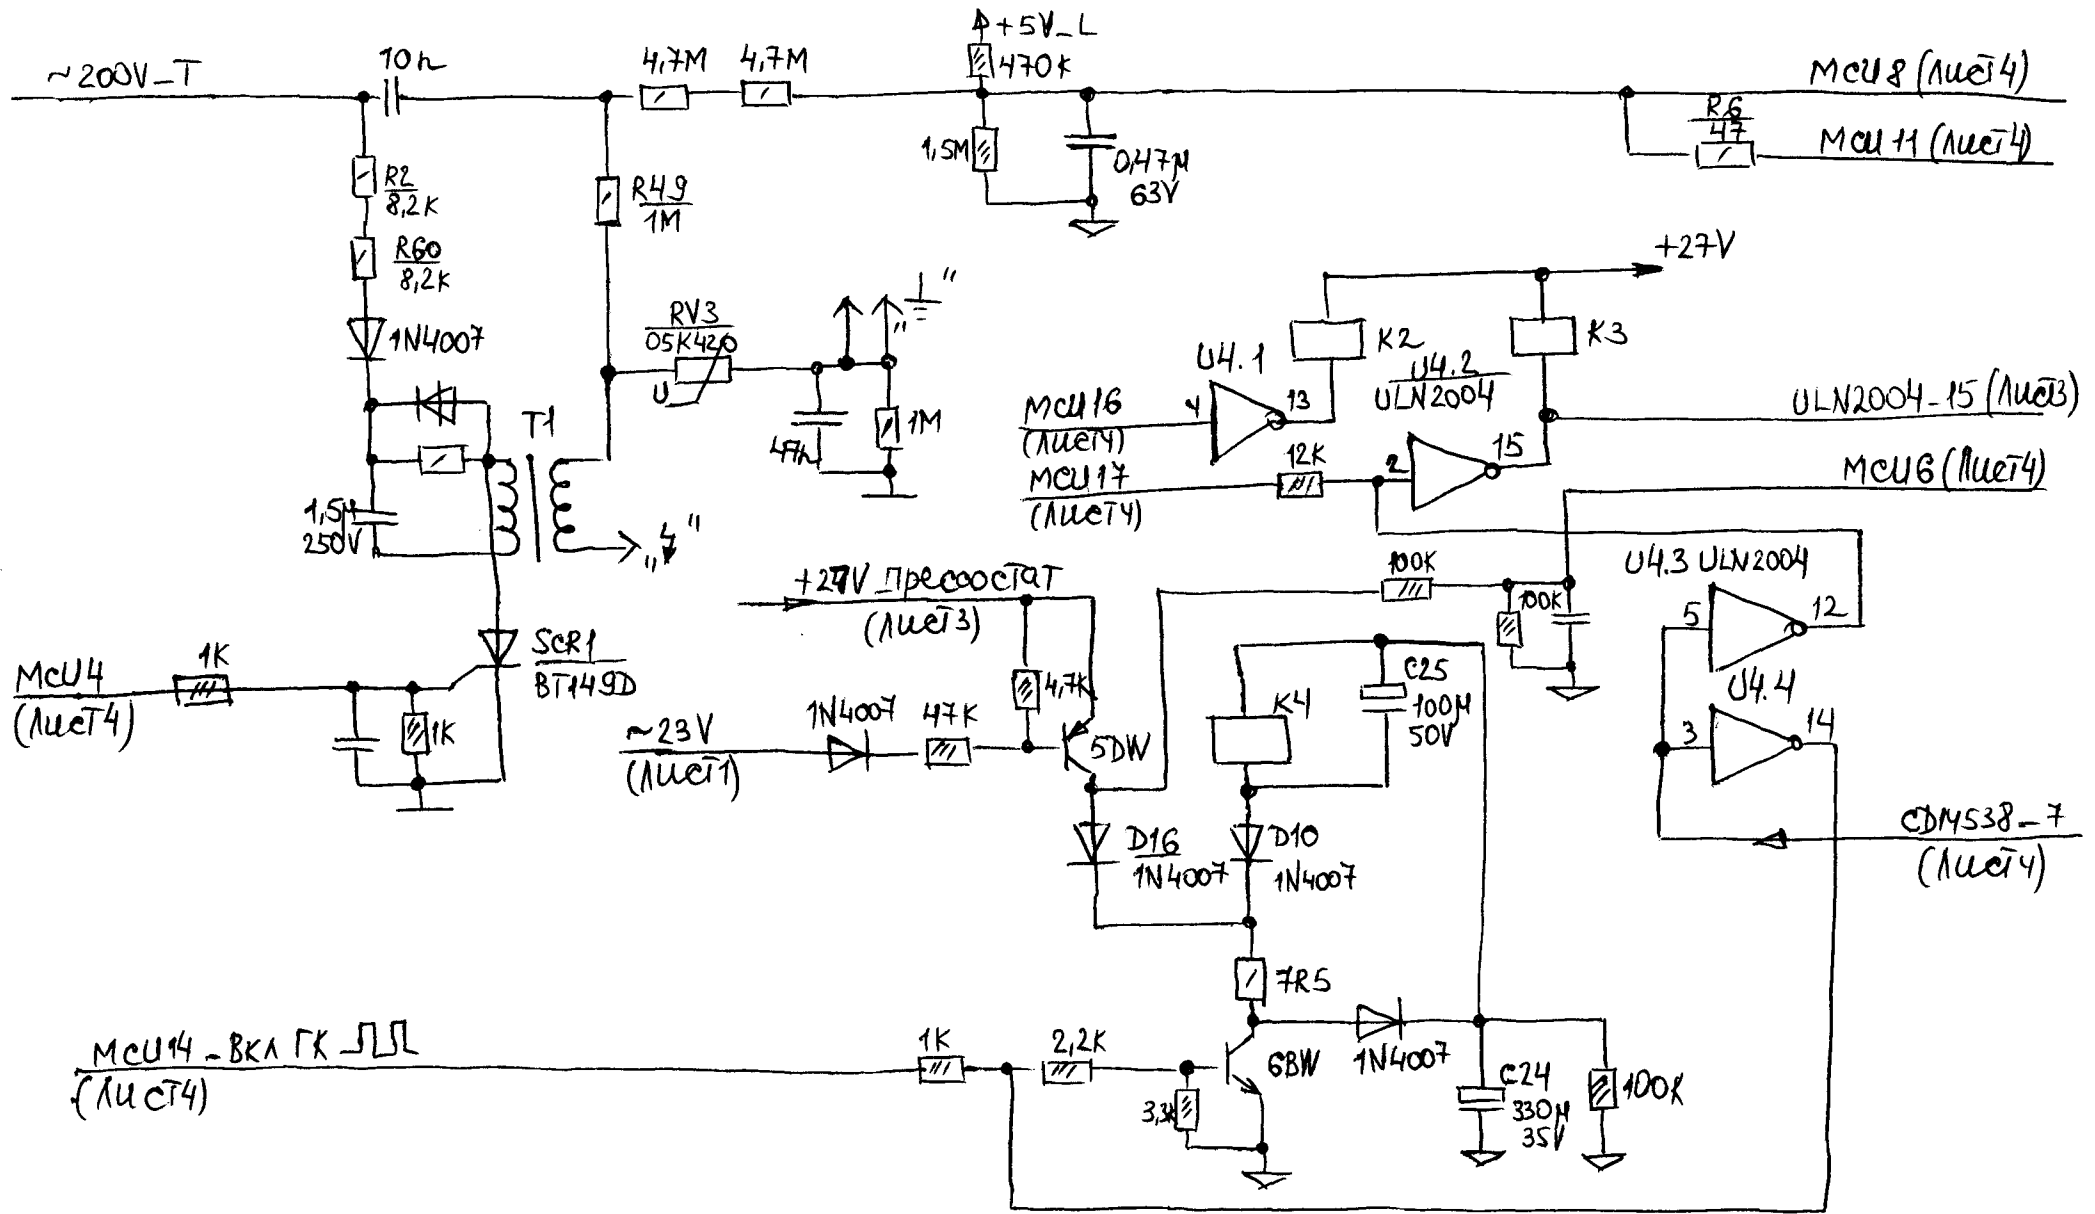

Immergas nama B&P DIMS09-IM03

kovir@tut.by

ПумаНУе

B & P DIMS09 - IM03

Розжиг, контроль пламени, включение реле

B&P DIMS09-IM03

Разъемы X2, X4, X6

B&P DIMS09-IM03

MCU, сторожевой ре

B&P DIMS09-1M03