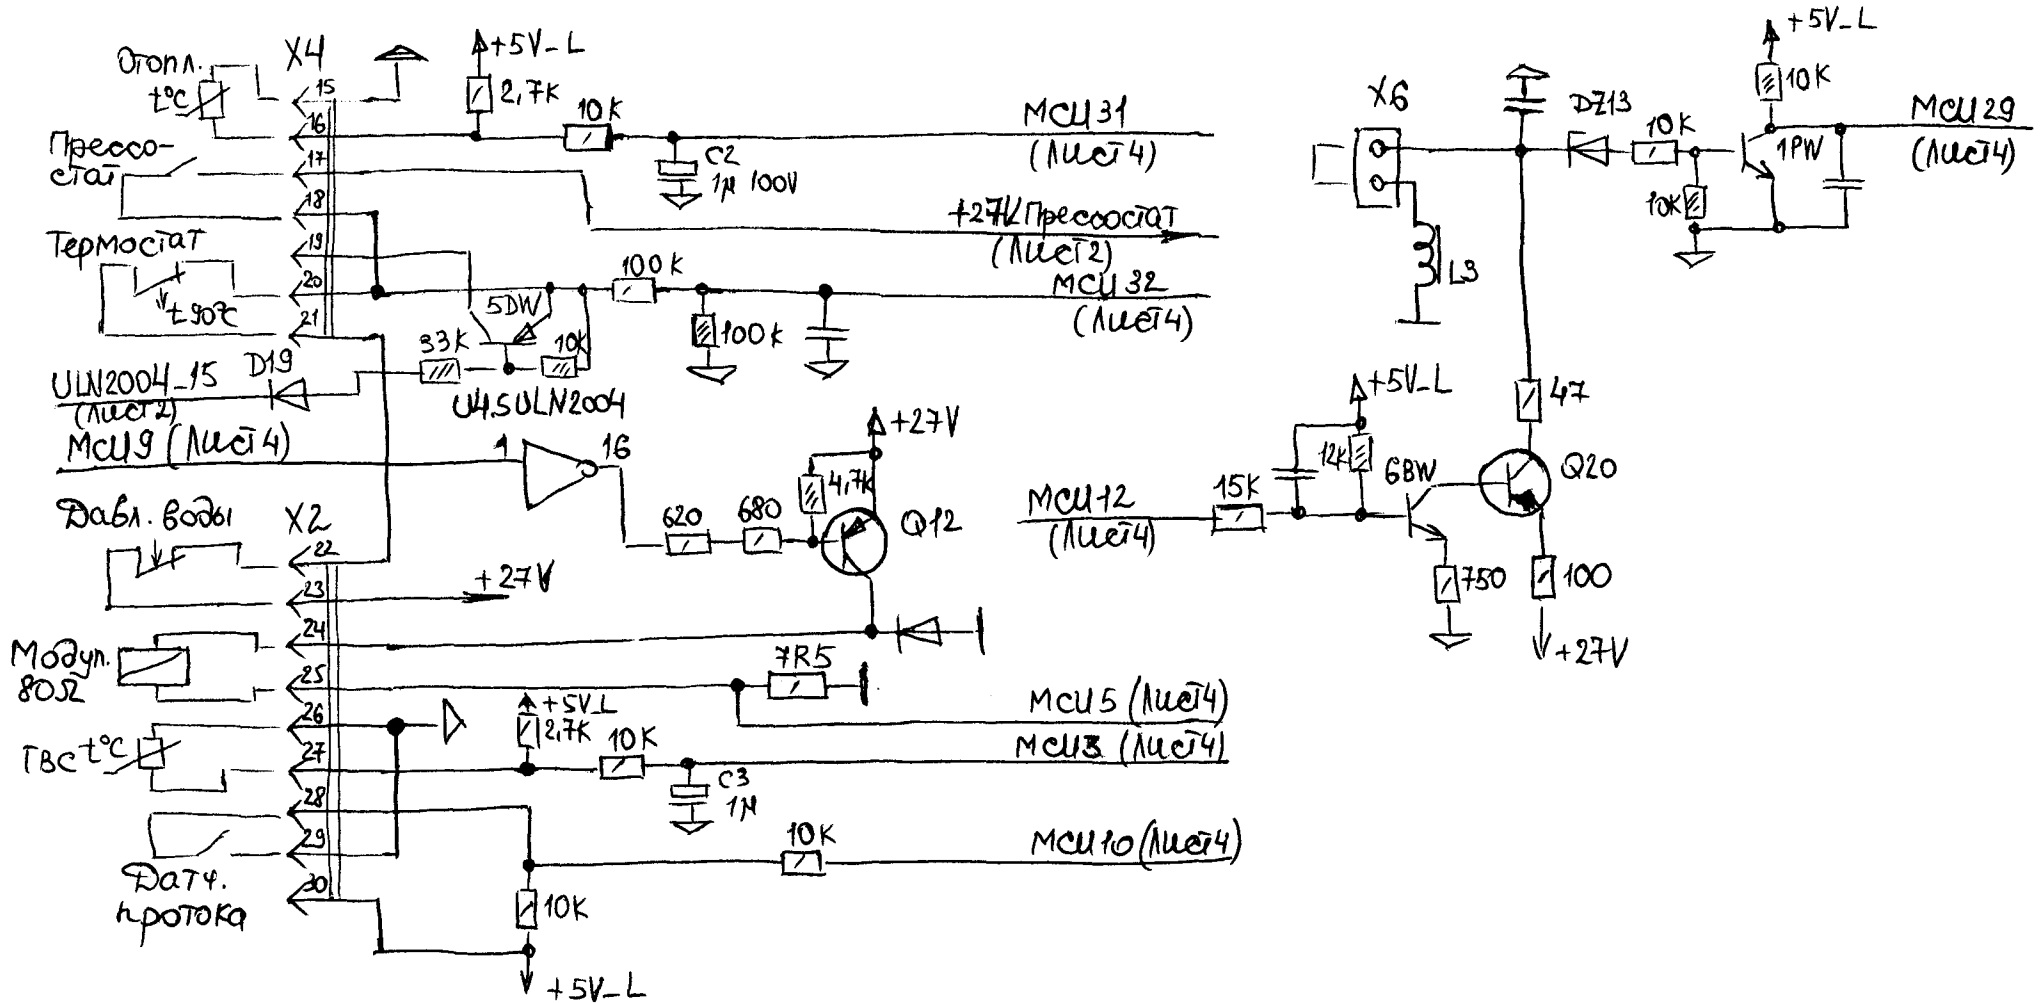

Immergas nama B&P DIMS09-IM03

kovir@tut.by

ПумаНУе

B & P DIMS09 - IM03

Розжиг, контроль пламени, включение реле

B&P DIMS09-IM03

Разъемы X2, X4, X6

B&P DIMS09-IM03

MCU, сторожевой ре

B&P DIMS09-1M03