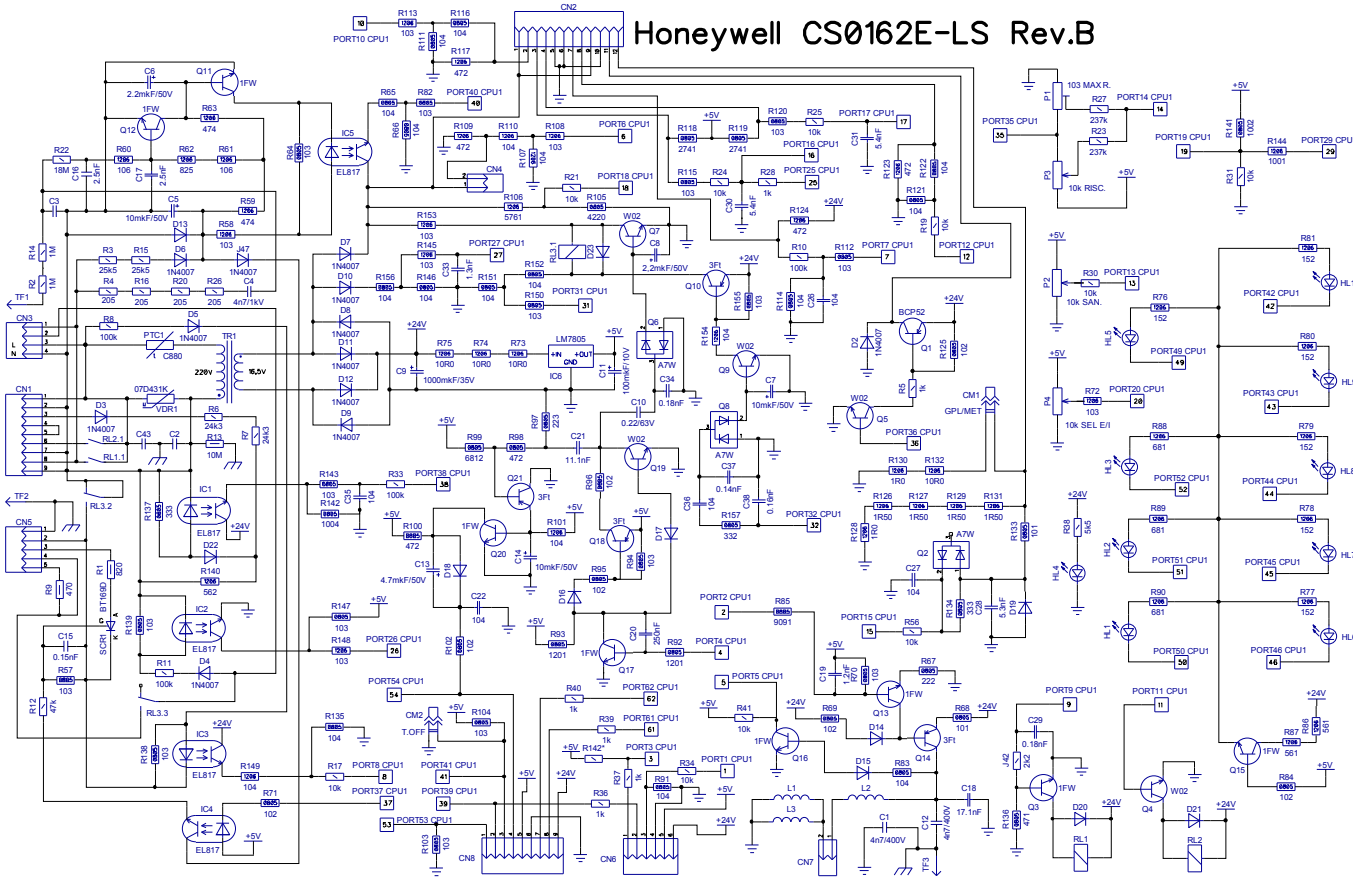

Honeywell CS0162E-LS Rev.B

SM11444
1217
Sw: R178G
Cd: 56.8548.3

КОПИЯ

MARS