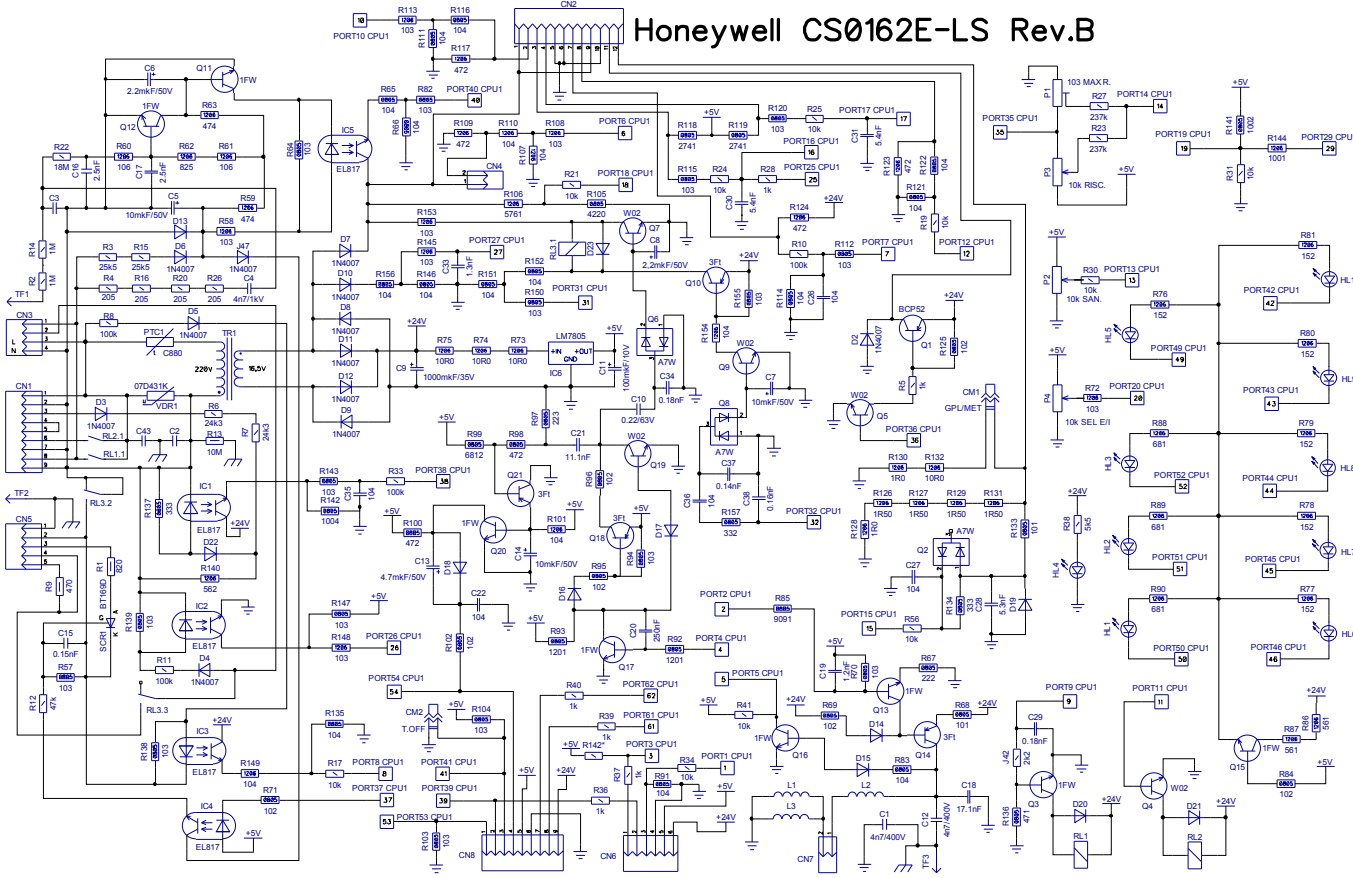

# Honeywell CS0162E-LS Rev.B

SM11444  
1217  
Sw: R178G  
Cd: 56.8548.3

КОПИЯ

MARS