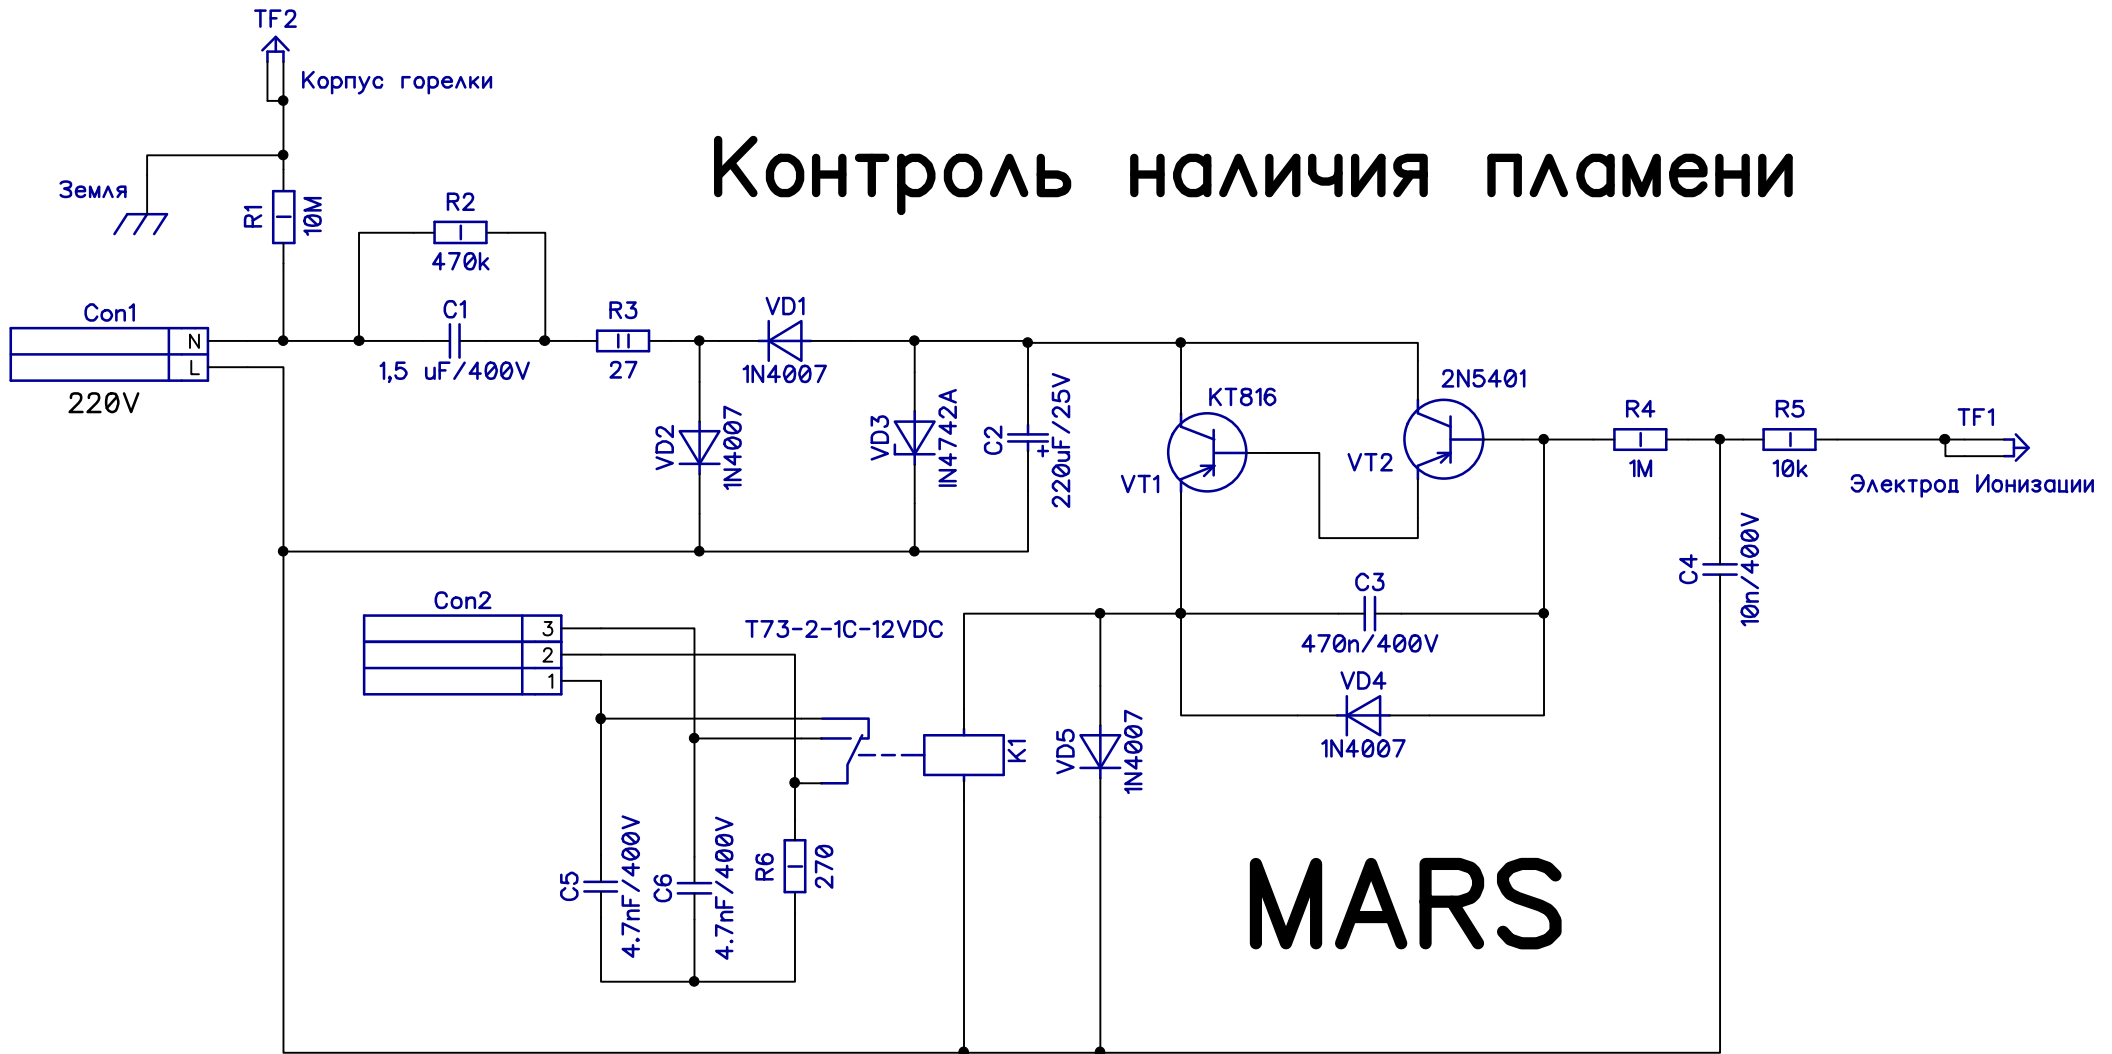

Контроль наличия пламени

MARS