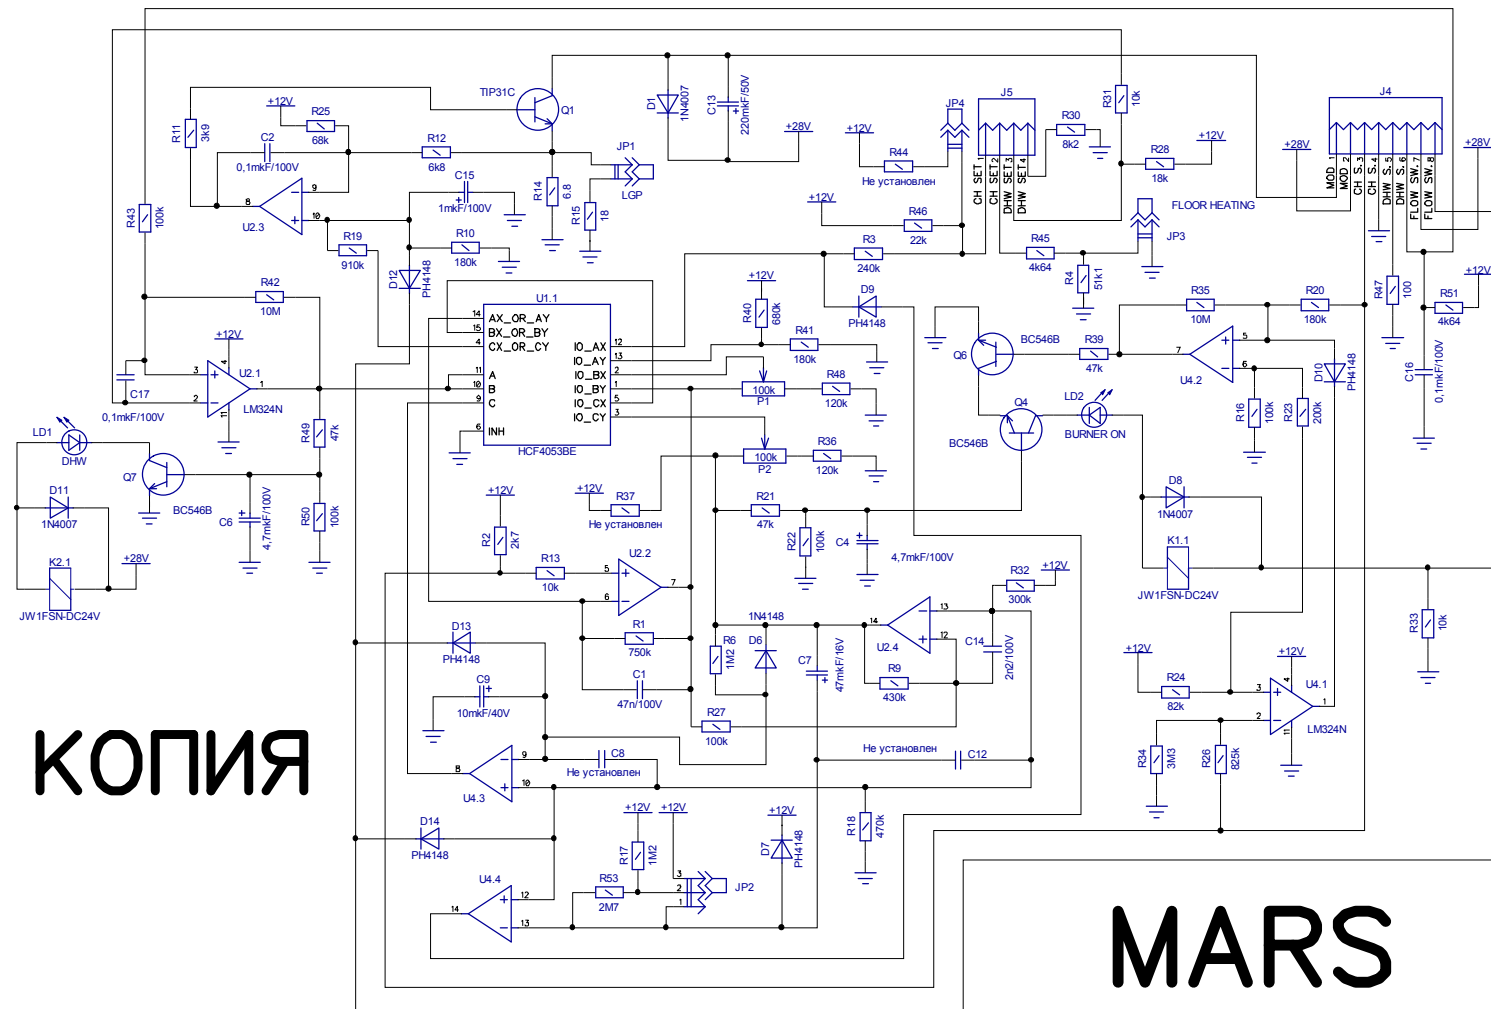

Автоматика управления Bertelli & Partners LC06.10

КОПИЯ

MARS