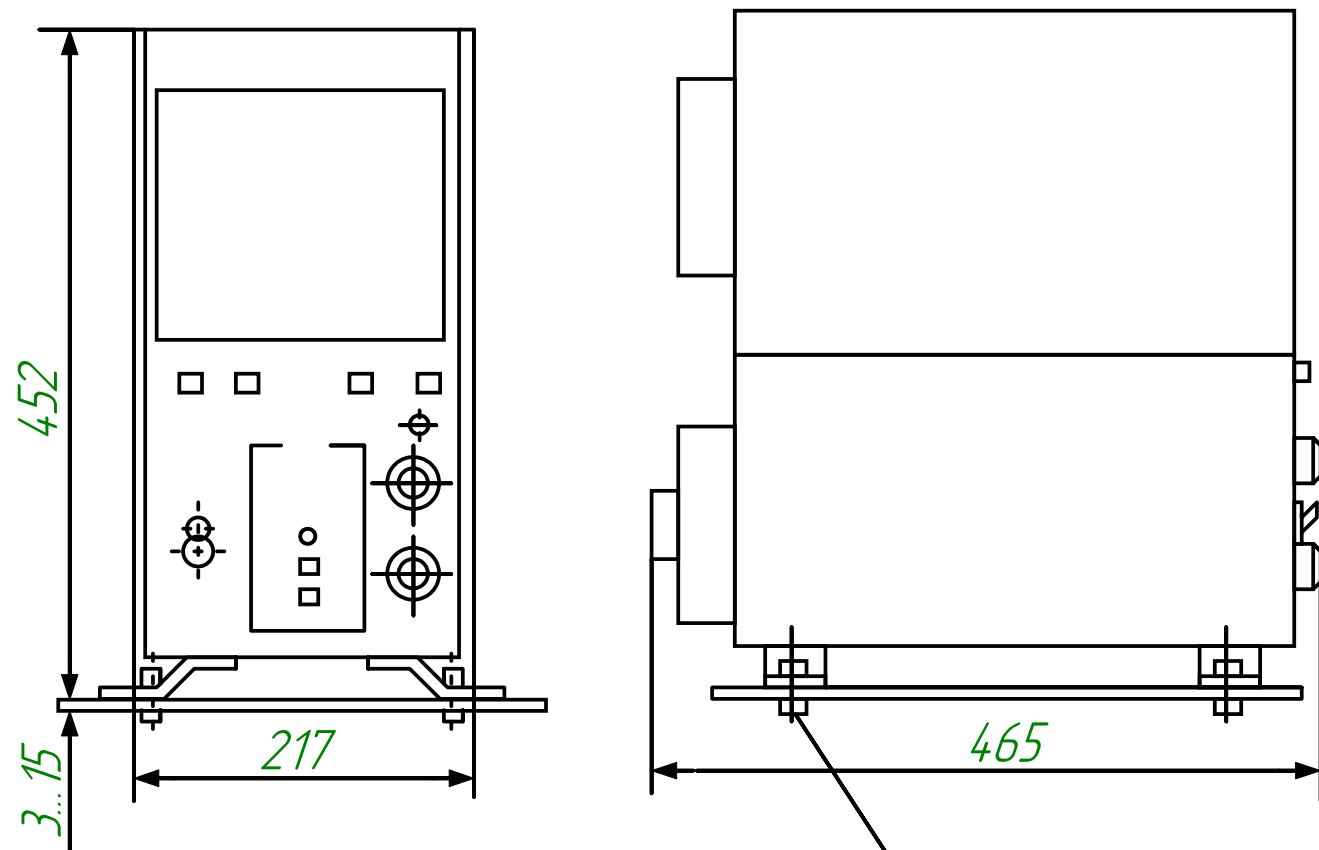

Монтаж блока управления сигнализации БУС

Разметка на установку

Рис.4

- Болт М8х35
- Гайка М8
- Шайба 8
- Шайба 8

**КОПИЯ
MARS**

3.606.532.ИЭ

Лист

Монтаж блока коммутационных элементов БКЭ

Разметка на установку

Рис.5

**КОПИЯ
MARS**

3.606.532.ИЭ

Лист

Ине. № подл.	Подп. и дата	Взам. инв. №	Ине. № дубл.	Подп. и дата
1	10.07.2019			
Изм	Лист	№ докум.	Подпись	Дата

Ине. № подл.	Подп. и дата	Взам. инв. №	Ине. № дубл.	Подп. и дата
1	10.07.2019			
Изм	Лист	№ докум.	Подпись	Дата