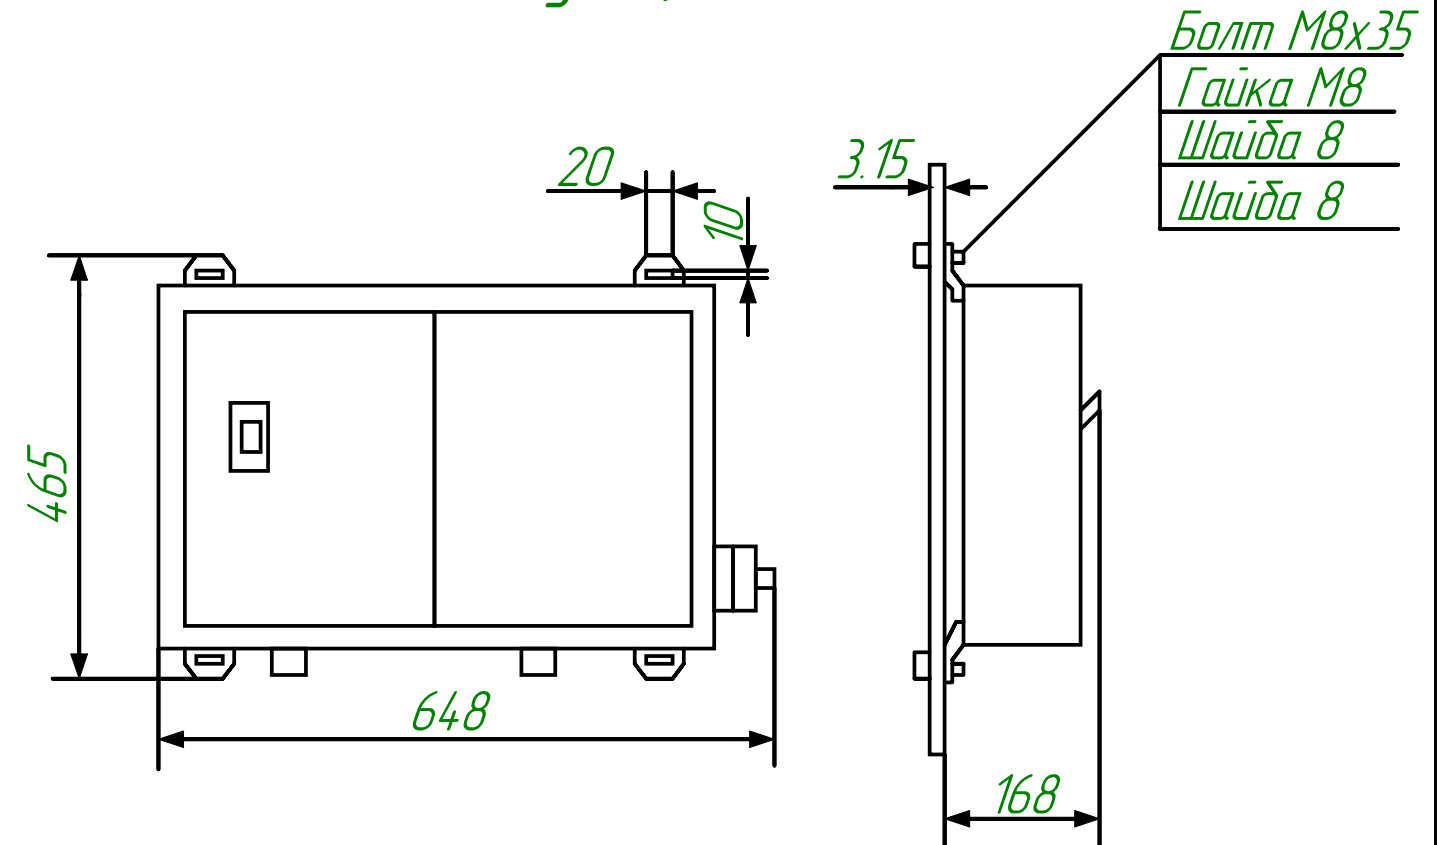

Монтаж блока управления сигнализации БУС

Разметка на установку

Рис.4

- Болт М8х35
- Гайка М8
- Шайба 8
- Шайба 8

**КОПИЯ
MARS**

3.606.532.ИЭ

Лист

Монтаж блока коммутационных элементов БКЭ