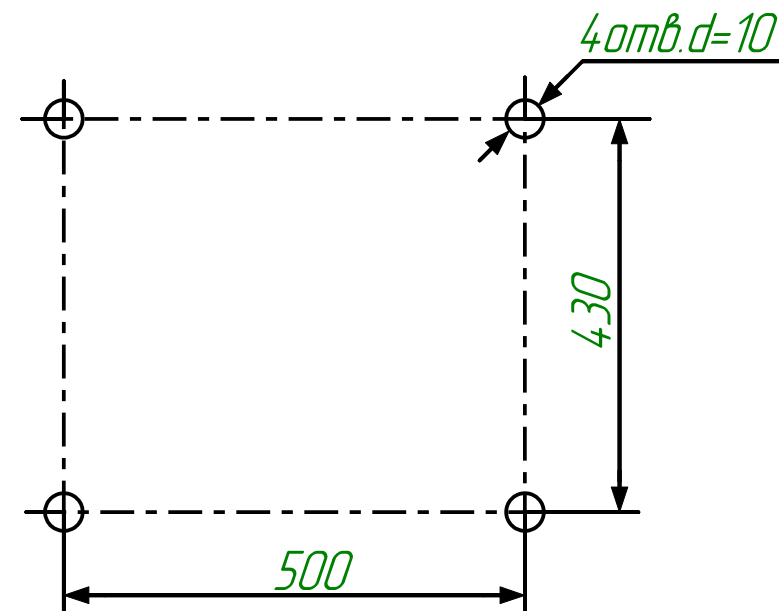

Рис.5

**КОПИЯ
MARS**

3.606.532.ИЭ

Лист

Ине. № подл.	Подп. и дата	Взам. инв. №	Ине. № дубл.	Подп. и дата
1	10.07.2019			
Изм	Лист	№ докум.	Подпись	Дата

Ине. № подл.	Подп. и дата	Взам. инв. №	Ине. № дубл.	Подп. и дата
1	10.07.2019			
Изм	Лист	№ докум.	Подпись	Дата