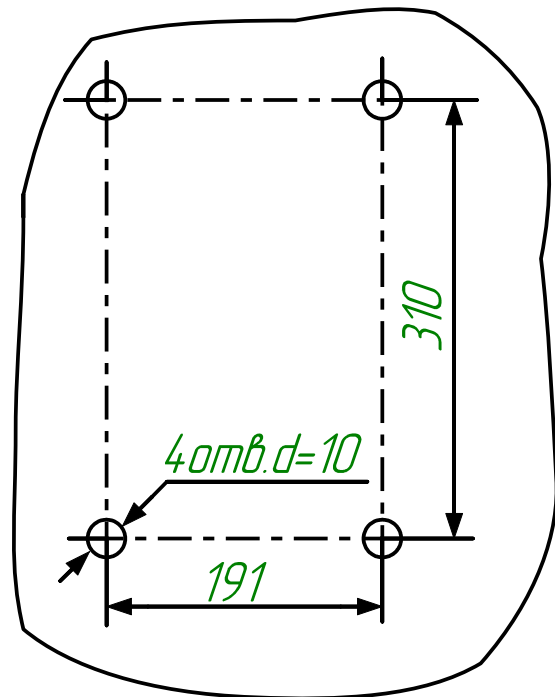

Монтаж блока управления сигнализации БУС

Разметка на установку

Рис.4

- Болт М8х35
- Гайка М8
- Шайба 8
- Шайба 8

**КОПИЯ
MARS**

3.606.532.ИЭ

Лист

Монтаж блока коммутационных элементов БКЭ