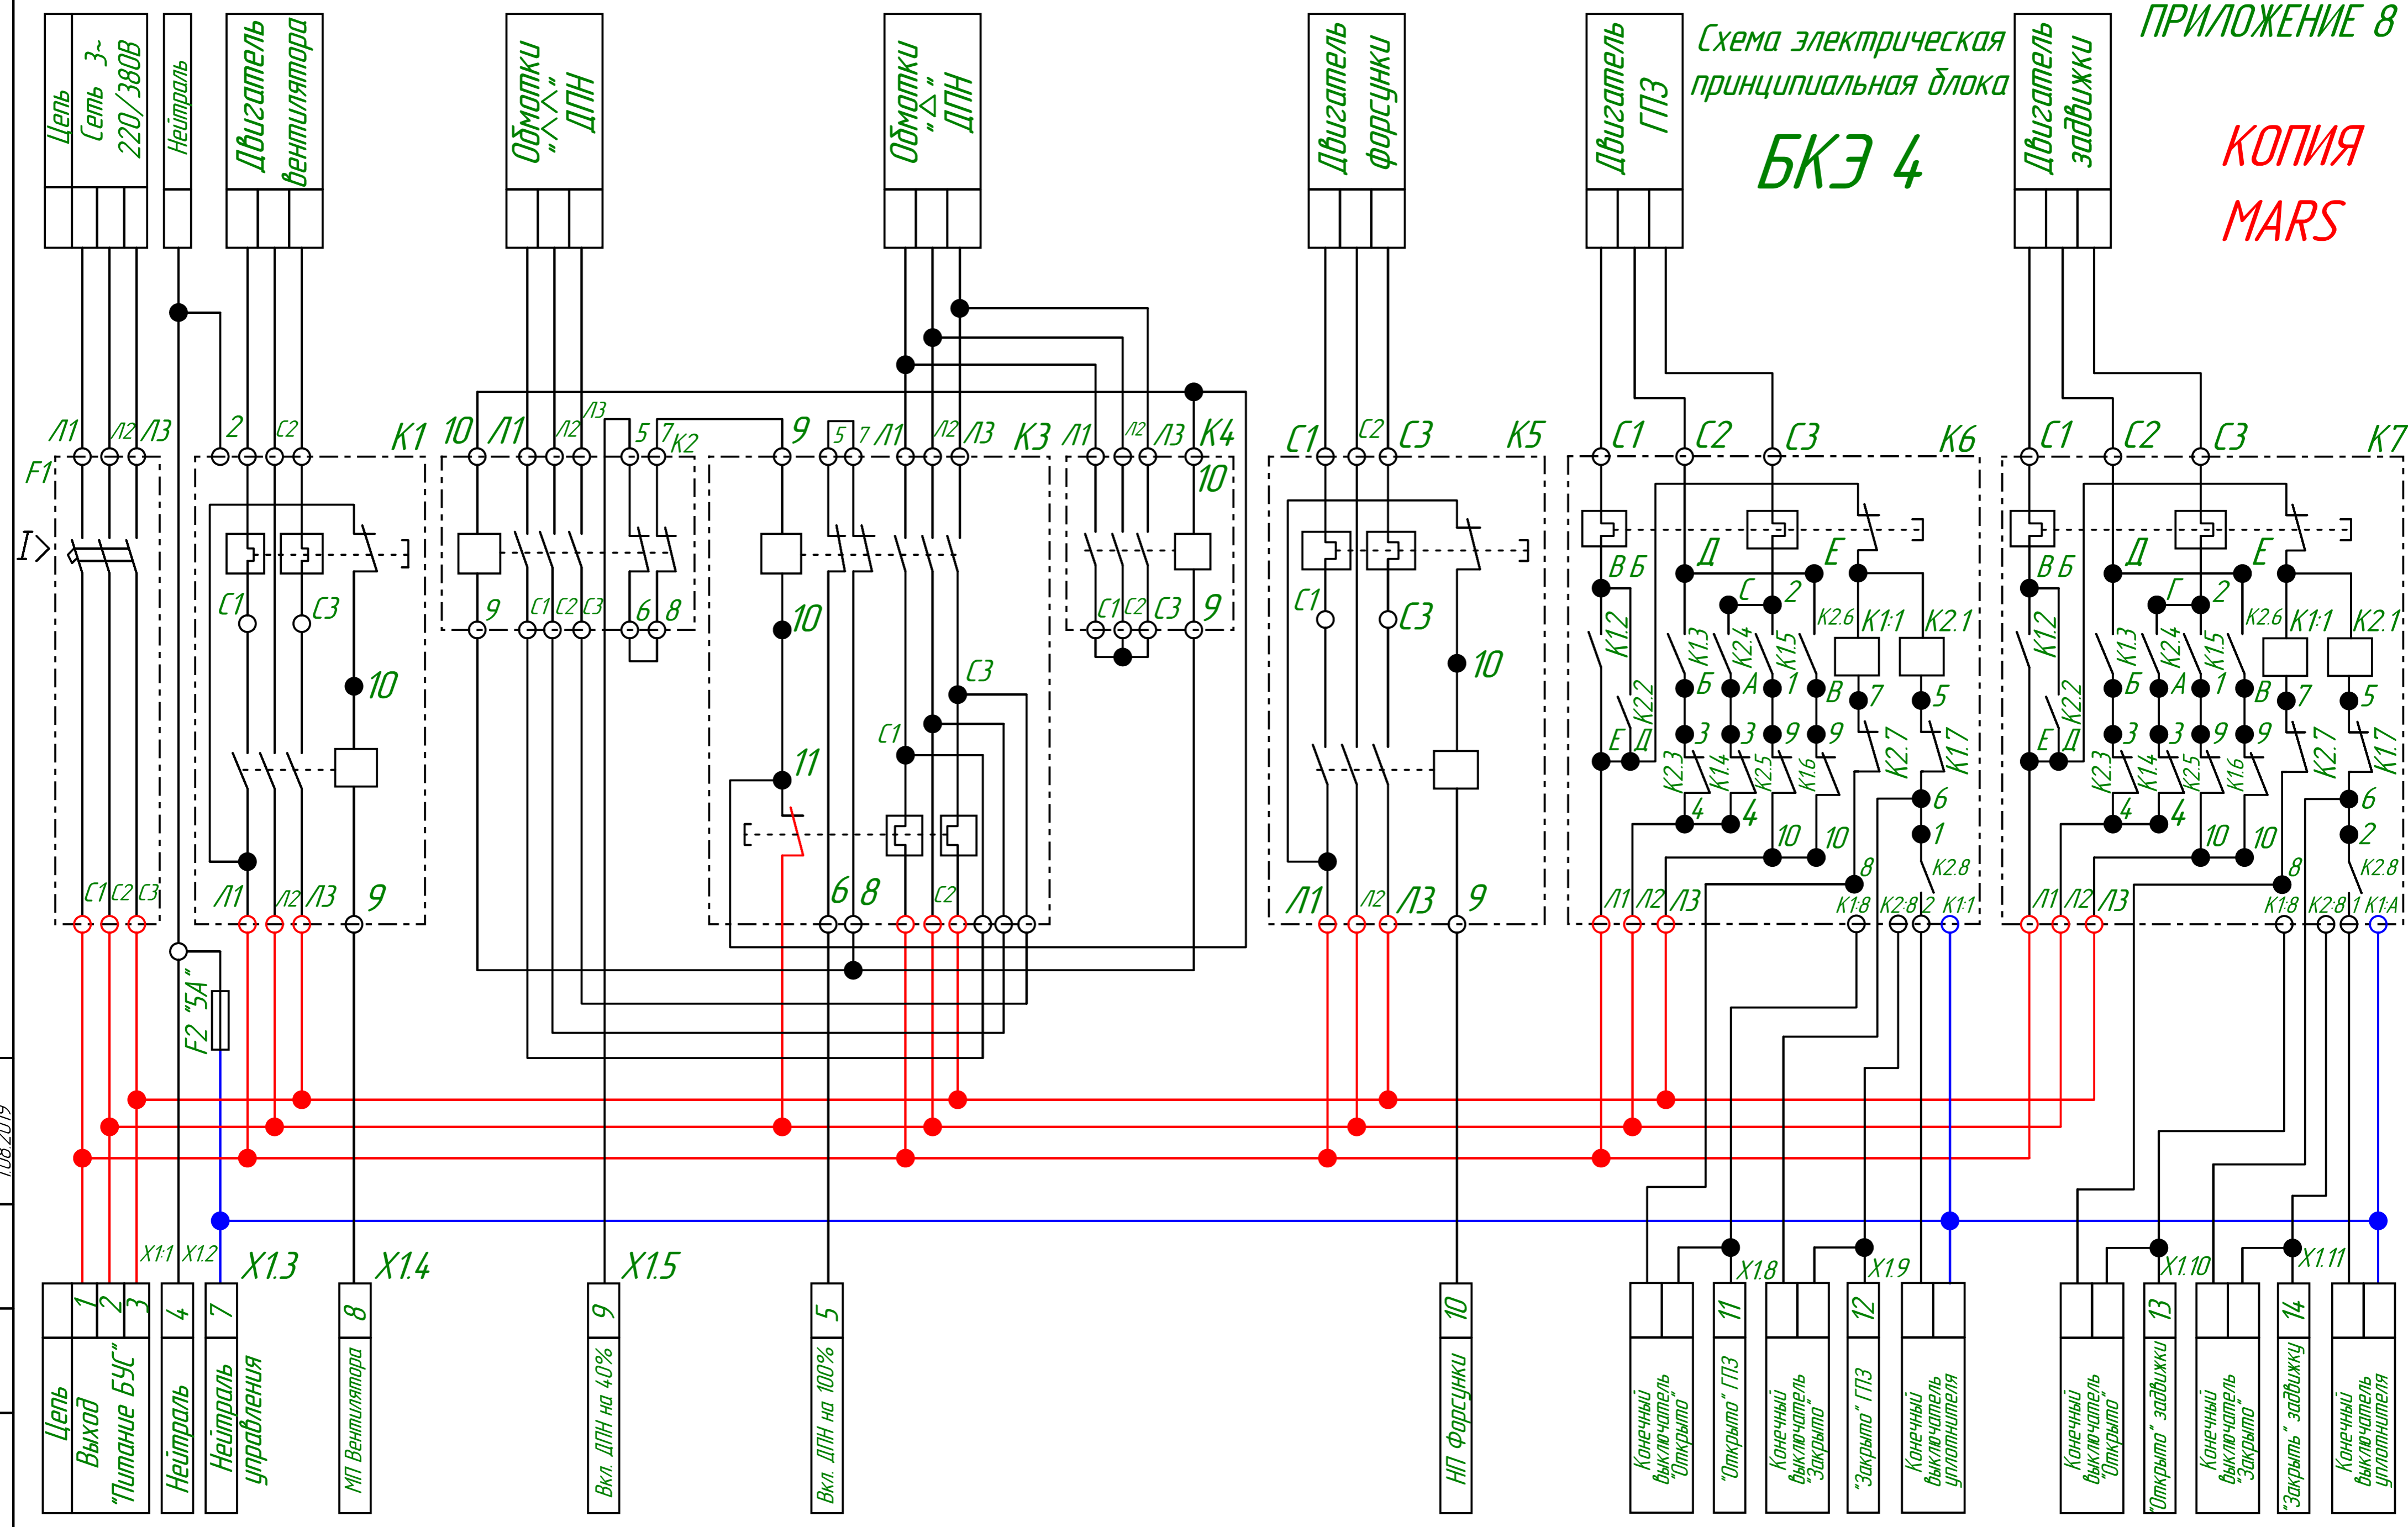

Схема электрическая
принципиальная блока

БКЭ 4

КОПИЯ
MARS

БЛОК КОММУТАЦИОННЫХ ЭЛЕМЕНТОВ (4) КСУМ 2П

1	Яа.186-86	MARS		3.606.532.ИЭ	Лист
Изм	№ докум	Подпись	Дата		84

Име. № подл. Подл. и дата
 Взам. инв. № Инв. № дубл. Подл. и дата
 108.2019