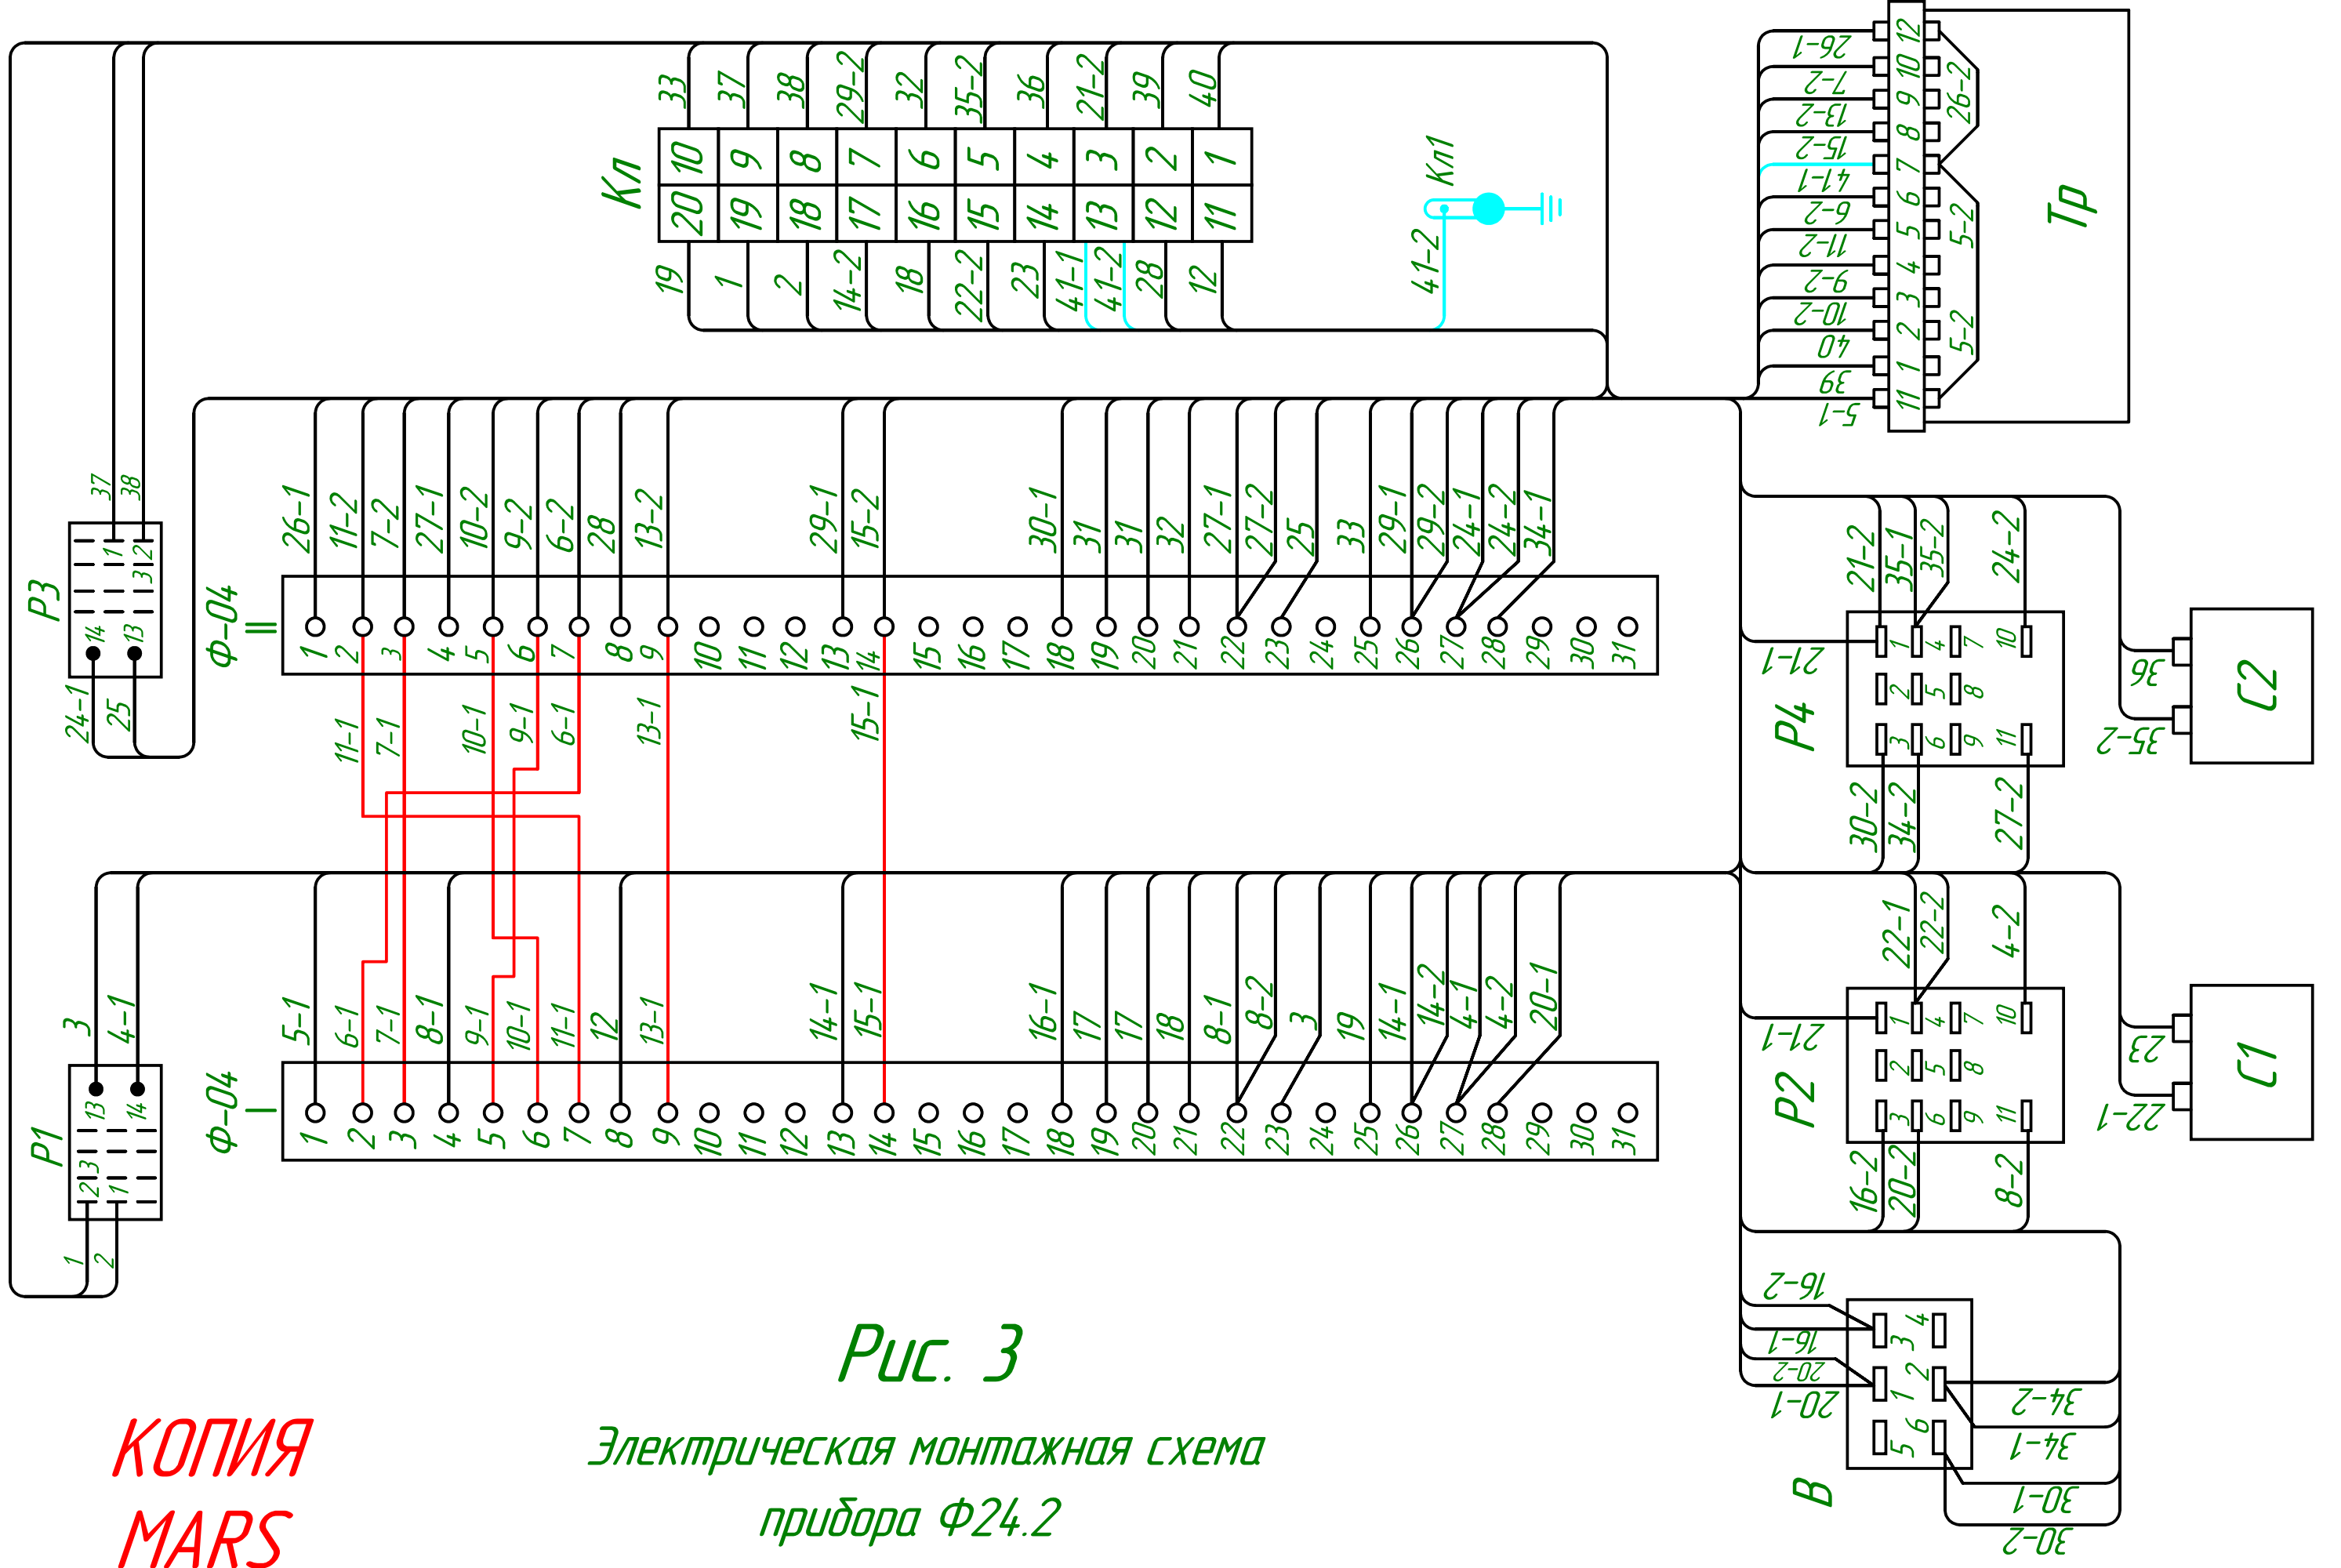

**КОПИЯ
MARS**

Рис. 3
Электрическая монтажная схема
прибора Ф24.2

Изм.	Лист	№ докум.	Подпись	Дата
			MARS	

гЕ2.334.002 Т0