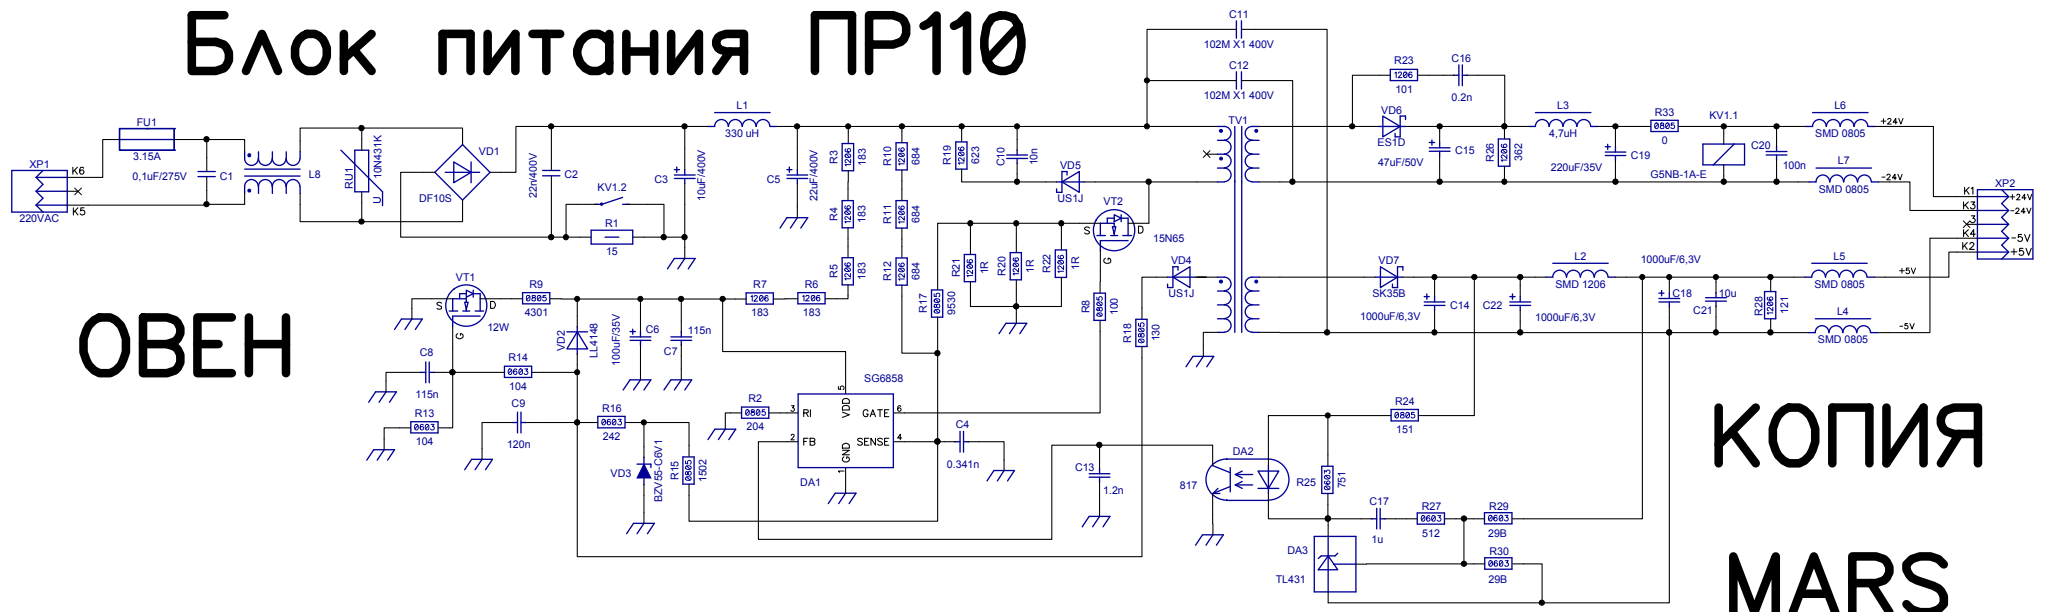

Блок питания ПР110

ОВЕН

КОПИЯ
MARS