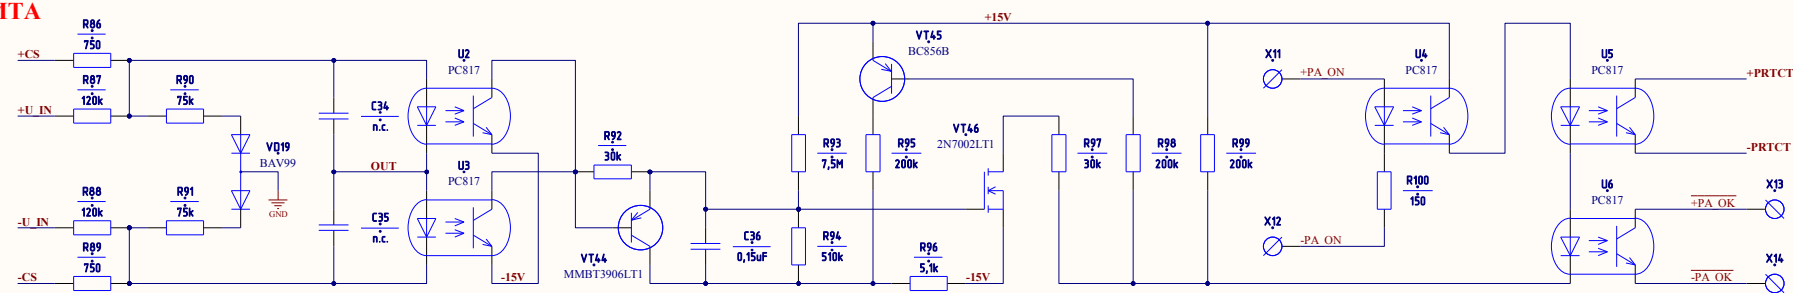

Ком.	Цель
1	
2	
3	
4	
5	
6	
7	
8	
9	
10	
11	
12	
13	
14	
15	
16	
17	
18	
19	
20	

Ком.	Цель
21	
22	
23	
24	
25	
26	
27	
28	
29	
30	
31	
32	
33	
34	
35	
36	
37	
38	
39	
40	

ПИТАНИЕ И БЛОКИРОВКА

ОГРАНИЧИТЕЛЬ, КЛИП

УСИЛИТЕЛЬ МОЩНОСТИ

ПУСК, ЗАЩИТА

CSC-LT amplifier Ver. 0.3

Усилитель
Схема электрическая
принципиальная

Изм.	Лист	№ докум.	Подп.	Дата
Разраб.		Букварев		09.22
Проб.				
Согл.				
Н контр.				
Чиб				

Лит	Масса	Масштаб
0		